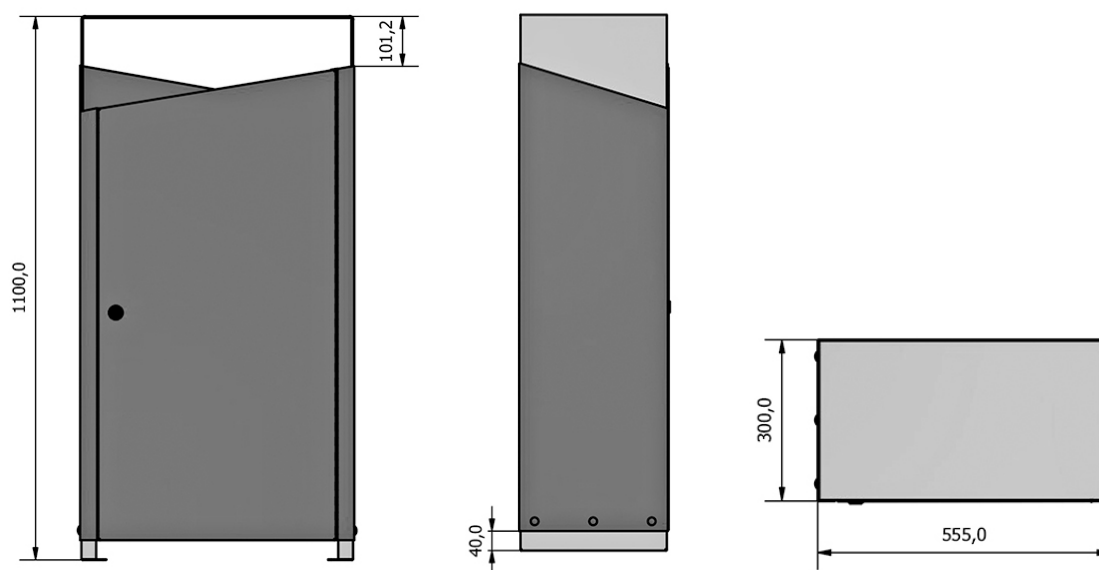

1. **Montering:** Ferdig montert.
2. **Plastsekker:** Anbefalt plastsekk til 100L Krapp er standard 100L plastsekk (112x72 cm)
3. **Miljø/Brannsikkerhet:** Alle materialer i beholderen er resirkulerbare og tilfredsstillende alle krav i henhold til Svanemerkestets krav til metaller på innendørs og utendørs møbler. Produsent er i tillegg Miljøfyrtårn og tilsluttet Grønt Punkt Norge AS. Stål er et ikke- brennbart materiale.
4. **Mål/vekt/volum:** Egne tegninger under.
5. **Tillegg:** Etiketter/fraksjonsmerking må bestilles separat og må spesifiseres ved bestilling. Vi følger skiltmanual etter ny nordisk standard. Monteringskit må bestilles hvis kunden ønsker å feste beholderne sammen i stasjoner.

Mål, vekt, volum:

KRAPP 100L avfallsbeholder: art.nr: 39250 Liter 100 / Vekt 38 kg / Totalt volum 182m³