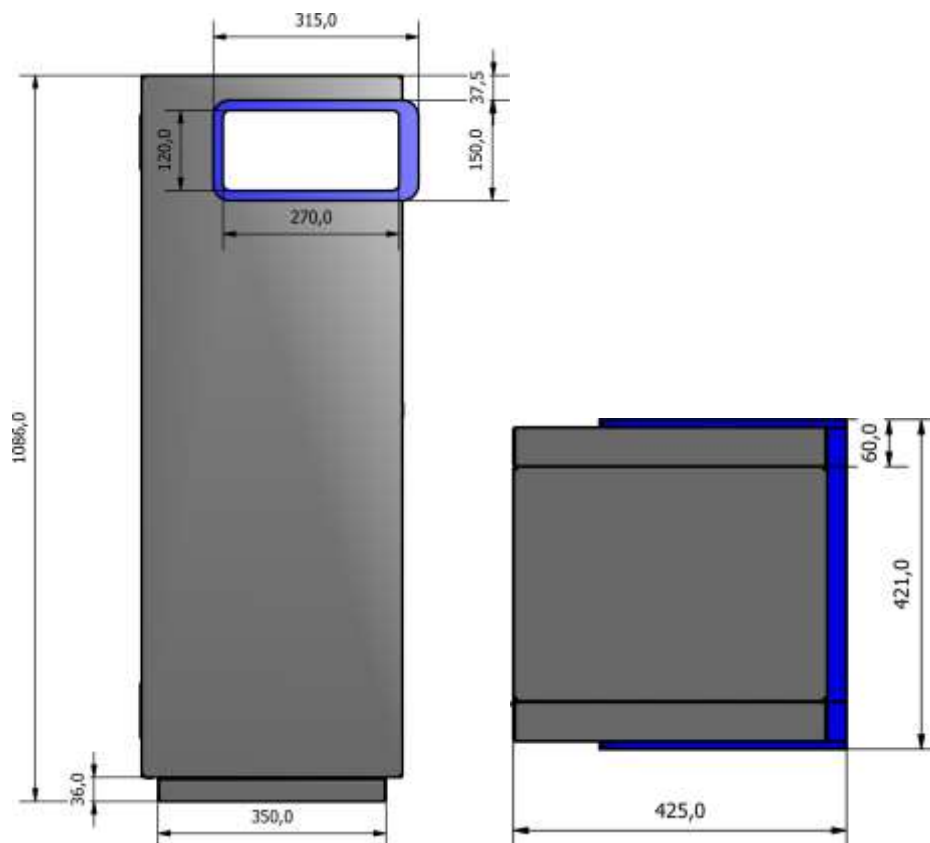

FDV – NOBEL 100L (32600)

Bildet viser NOBEL med kundetilpasset rødt innkast

- Produsent:** Røros Produkter AS, 7374 Røros
- Farger:** Standard farge på er grafittgrå sarg og svartgrå innkast RAL 7021. Sarg og innkast kan lakeres i hvilken som helst RAL-farge mot et fast lakkerings tillegg, se fargekart på side 4.
- Materialer:** Produktet er laget i robust stål i ulike dimensjoner som er pulverlakkert grafitt grå som standard. Innkasthullet er laget i 10mm stål som er pulverlakkert i RAL 7021 svartgrå. Hele beholder kan også lages i Corten stål på bestilling. Leveres standard med innvendig plastbakke for veskeoppsamling fra utette plastposer. Sekkeholder med solid strikk for effektiv låsing av plastsekk.
- Vedlikehold/ Garanti:** Rengjøring med mildt såpevann både innvendig og utvendig. Sterke kjemikalier og høytrykk vil kunne påvirke farge og glans. For å revitalisere farge og glans brukes ordinære poleringsmidler. 10 års garanti på fabrikkfeil. Reservedeler tilgjengelig i 10 år.
- Bruksområde:** Brukes innendørs og utendørs til oppsamling av ulike avfallsfraksjoner.
- Montering:** Det er ingen montering. Justeringsmuligheter der hvor gulvet / underlaget ikke er i vater. Behøver ikke å festes til underlaget, men kan festes med skruer til underlaget i ekstreme områder. Der hvor beholderne skal monteres i grupper anbefales bruk av monteringsbraketter for gulv. Se tilleggsutstyr.

Bildet viser NOBEL innvendig. Sekkeholder leveres i dag med solid strikk for låsing. Plastbakke i bunn leveres som standard, men er ikke avbildet.

Mål, vekt, volum:

NOBEL 100L avfallsbeholder: art.nr: 32600