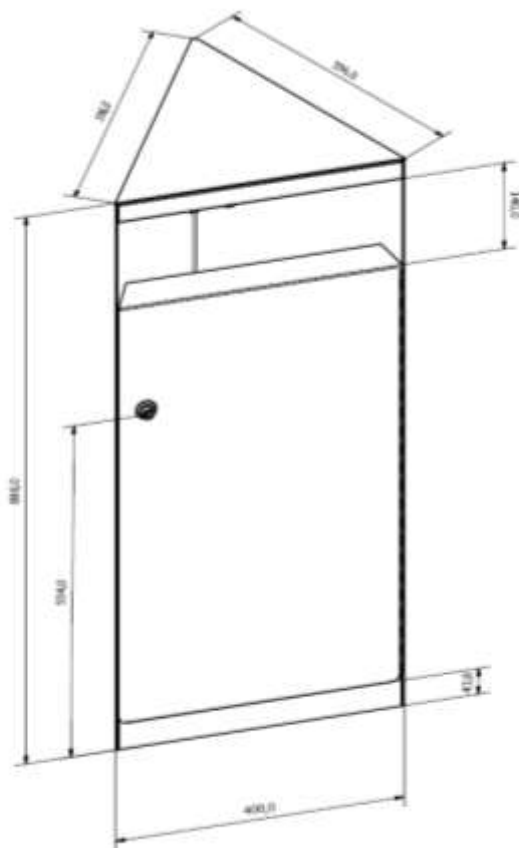

Miljø/Brannikkerhet: Alle materialer er resirkulerbare og tilfredsstillende alle krav i henhold til Svanemerkestens krav til metaller på innendørs og utendørs møbler. Produsent er i tillegg Miljøfyrtårn og tilsluttet Grønt Punkt Norge AS. Stål er et ikke- brennbart materiale.

Mål/vekt/volum: Egne tegninger på side 2-3

Tillegg: Vi anbefaler å montere på fraksjonsmerker for enkel kildesortering. Se egen skiltmanual.

Mål, vekt, volum:

Liter: 50

H / B / D: 90cm / 40cm / 35cm

Vekt: 26 kg

Totalt volum: 126 dm³

SINUS 50L Restavfall: art.nr: 32780