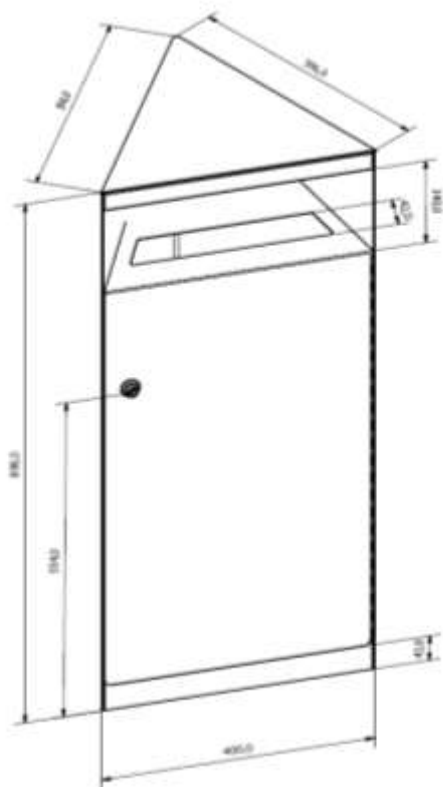

SINUS 50L Brevsprekk: art.nr: 32781