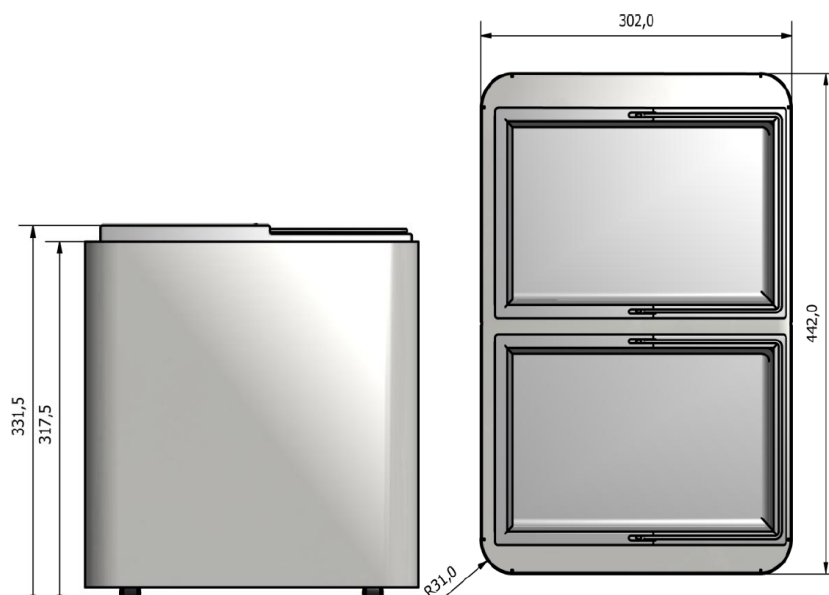

# FDV – TERRA Duo (29080)

- Produsent:** Røros Produkter AS, 7374 Røros
- Farger:** Leveres som standard i grafittgrå. Andre farger enn standard kan leveres mot et pristillegg. Leveres med etiketter med fraksjonene restavfall, plast samt papp og papir. Andre etiketter på forespørsel.
- Materialer:** Sarg og topp i 1,0mm og bunn i 1,5mm el-galvanisert stålplate. Alle ståldeler er pulverlakkert grafittgrå. 4 stk ø25mm hjul for mobilitet. Inkluderer 2 stk robuste 13 liters plastbøtter med plasthanke art. 12085.
- Vedlikehold/ Garanti:** Rengjøring med mildt såpevann både innvendig og utvendig. Sterke kjemikalier og høytrykk vil kunne påvirke farge og glans. For å revitalisere farge og glans brukes ordinære poleringsmidler. Innvendig bøtte tåler 85 grader. 10 års garanti på fabrikkasjonsfeil. Reservedeler tilgjengelig i 10 år.
- Bruksområde:** Innendørs bruk til oppsamling av ulike avfallsfraksjoner.
- Montering:** Ingen montering
- Plastsekker:** Innvendig plastsekk tilpasset plastbøtten kan brukes, men er ikke nødvendig.
- Miljø/Brannsikkerhet:** Alle materialer i beholderen er resirkulerbare og tilfredsstillende alle krav i henhold til Svanemerkeets krav til metaller på innendørs og utendørs møbler. Produsent er i tillegg Miljøfyrtårn og tilsluttet Grønt Punkt Norge AS. Stål er et ikke- brennbart materiale.
- Terra Duo er en del av Urbanus-serien og er i tillegg EPD-godkjent og har EPD nr.: NEPD-6583-5844-EN

**Mål/vekt/volum:** H / B / D: 33,1 cm / 30,2 cm / 44,2 cm / 7kg / 44 dm<sup>3</sup>

## Miljø og Bærekraft

Terra Trippel avfallsbeholdere er en del av Urbanus-serien og har EPD-nr NEPD-6583-5844-EN og følgende verdier gjelder: